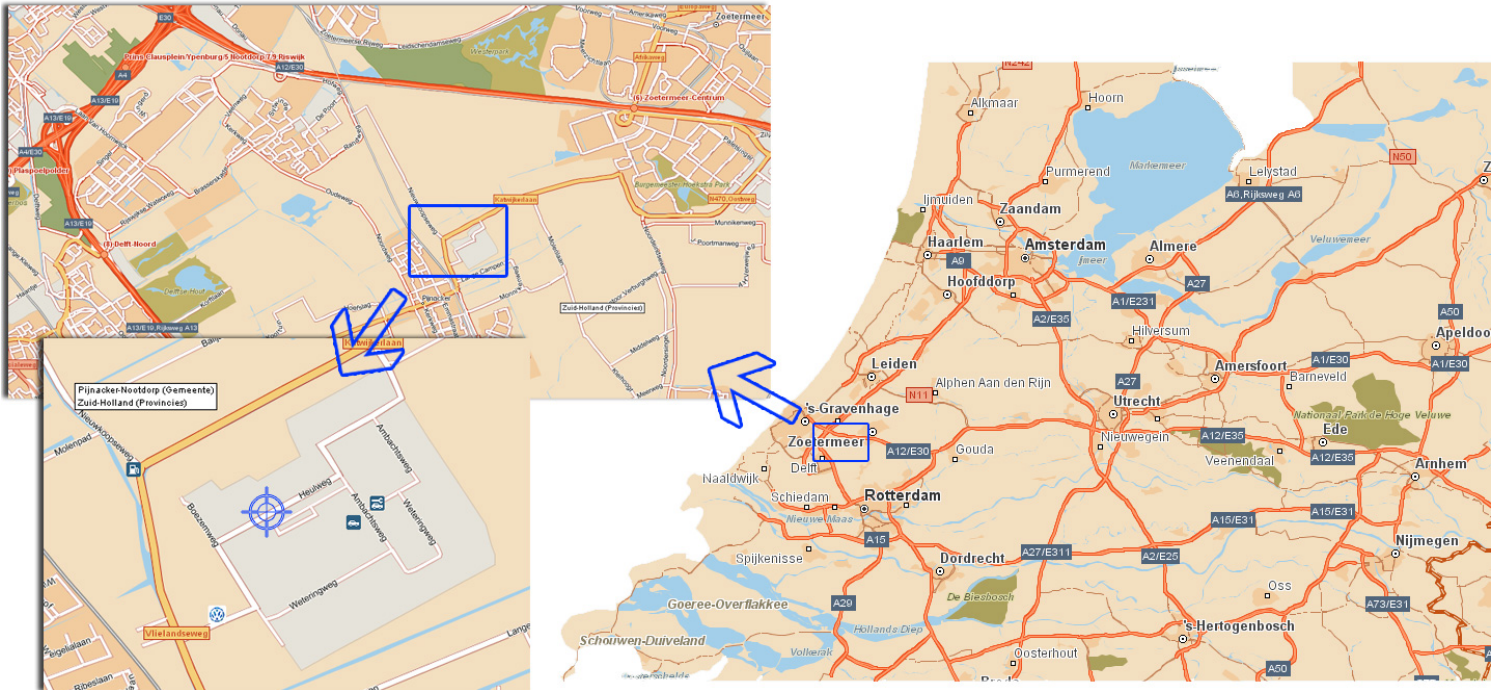

Routebeschrijving

L. van Vliet Vorkheftrucks b.v.
 Heulweg 6 (industrieterrein 'De Boezem')
 2641KR Pijnacker
 Telefoon 015 - 369 32 65
 Fax 015 - 369 81 03

Vanuit Amsterdam:

- Via de Rijksweg A4 rijdt u richting Den Haag.
- Bij het Prins Clausplein rijdt u via de Rijksweg A12 richting Utrecht.
- Bij de afslag 'Zoetermeer-Pijnacker' verlaat u de Rijksweg A12 en volgt u de borden richting Pijnacker.
- Vlak voordat u Pijnacker binnenrijdt neemt u de afslag naar "Industrieterrein De Boezem".
- Op het Industrieterrein volgt u de borden naar de Heulweg, waar wij gevestigd zijn op nummer 6.

Vanuit Utrecht:

- Via de Rijksweg A12 rijdt u richting Den Haag.
- Bij de afslag 'Zoetermeer-Pijnacker' verlaat u de Rijksweg A12 en volgt u de borden richting Pijnacker.
- Vlak voordat u Pijnacker binnenrijdt neemt u de afslag naar "Industrieterrein De Boezem".
- Op het Industrieterrein volgt u de borden naar de Heulweg, waar wij gevestigd zijn op nummer 6.

Vanuit Den Haag:

- Via de Rijksweg A12 rijdt u richting Utrecht.
- Bij de afslag 'Zoetermeer-Pijnacker' verlaat u de Rijksweg A12 en volgt u de borden richting Pijnacker.
- Vlak voordat u Pijnacker binnenrijdt neemt u de afslag naar "Industrieterrein De Boezem".
- Op het Industrieterrein volgt u de borden naar de Heulweg, waar wij gevestigd zijn op nummer 6.

Vanuit Rotterdam:

- Via de Ring Rotterdam en Rijksweg A13 rijdt u richting Den Haag.
- Bij de afslag 'Delft-Pijnacker' verlaat u de Rijksweg A13 en volgt u de borden richting Pijnacker.
- In Pijnacker volgt u de borden richting 'Industrieterrein De Boezem'.
- Op het Industrieterrein volgt u de borden naar de Heulweg, waar wij gevestigd zijn op nummer 6.